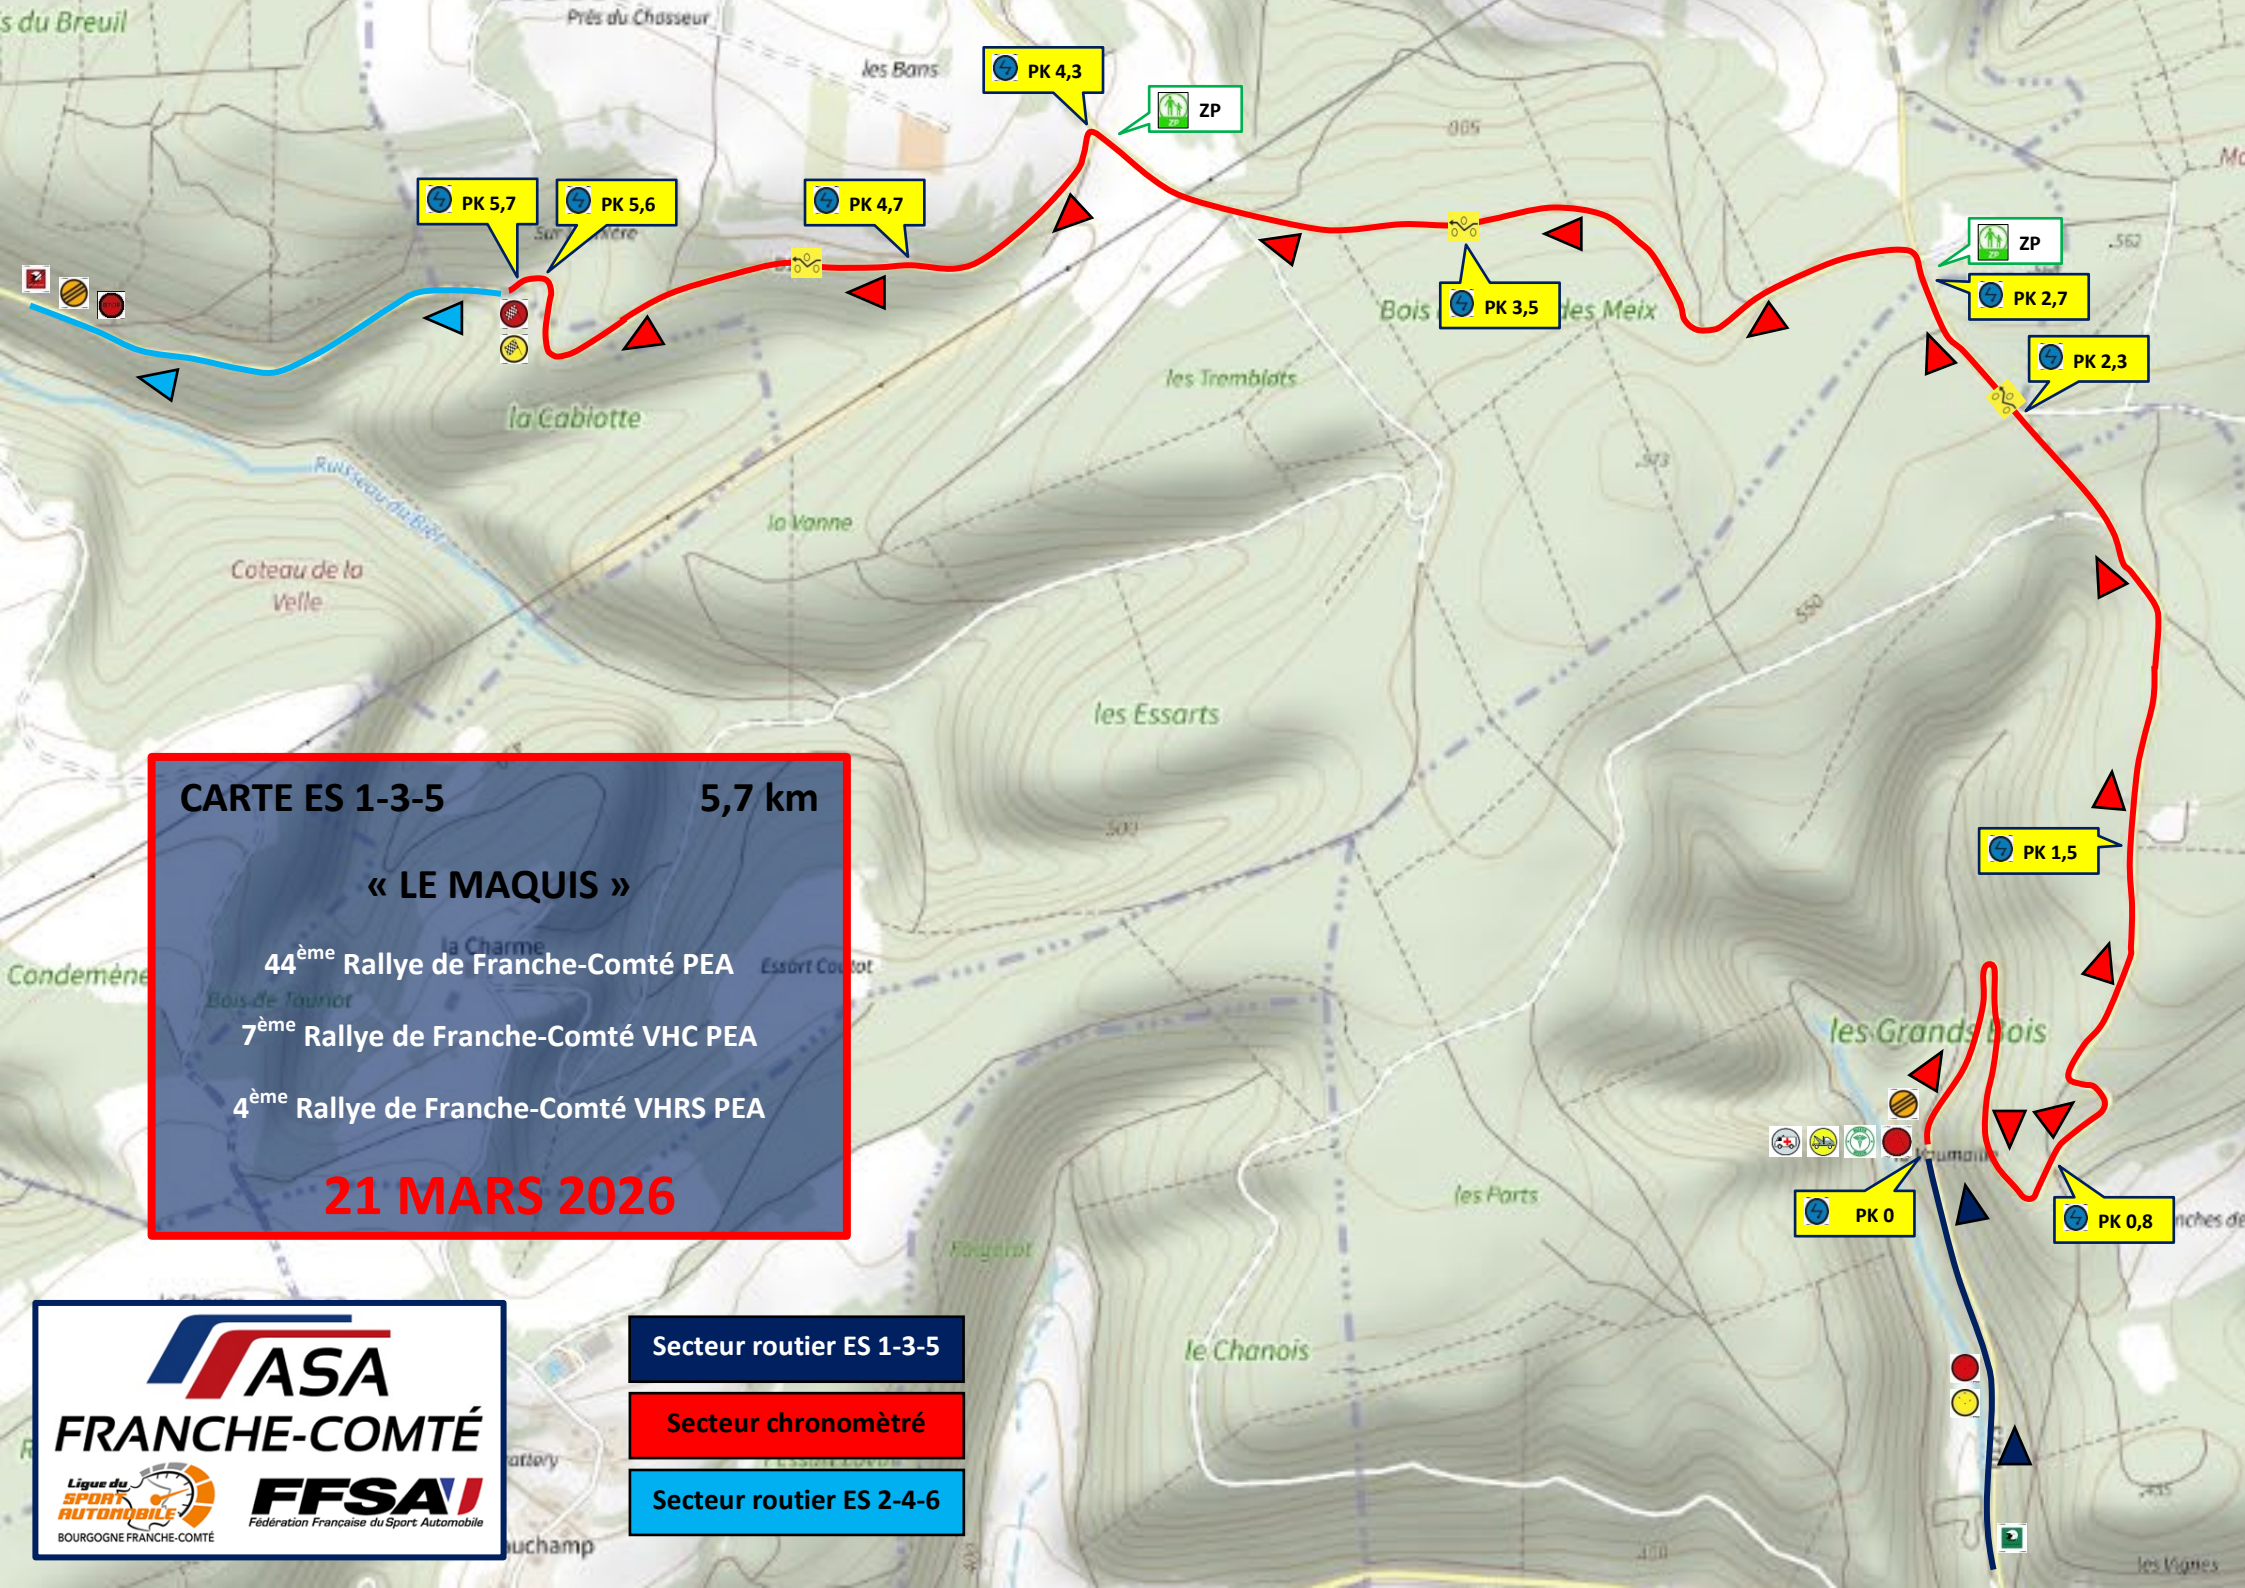

LA SÉCURITÉ EN RALLYE, C'EST L'AFFAIRE DE TOUS

CARTE ES 1-3-5 **5,7 km**

« LE MAQUIS »

44^{ème} Rallye de Franche-Comté PEA

7^{ème} Rallye de Franche-Comté VHC PEA

4^{ème} Rallye de Franche-Comté VHRS PEA

21 MARS 2026