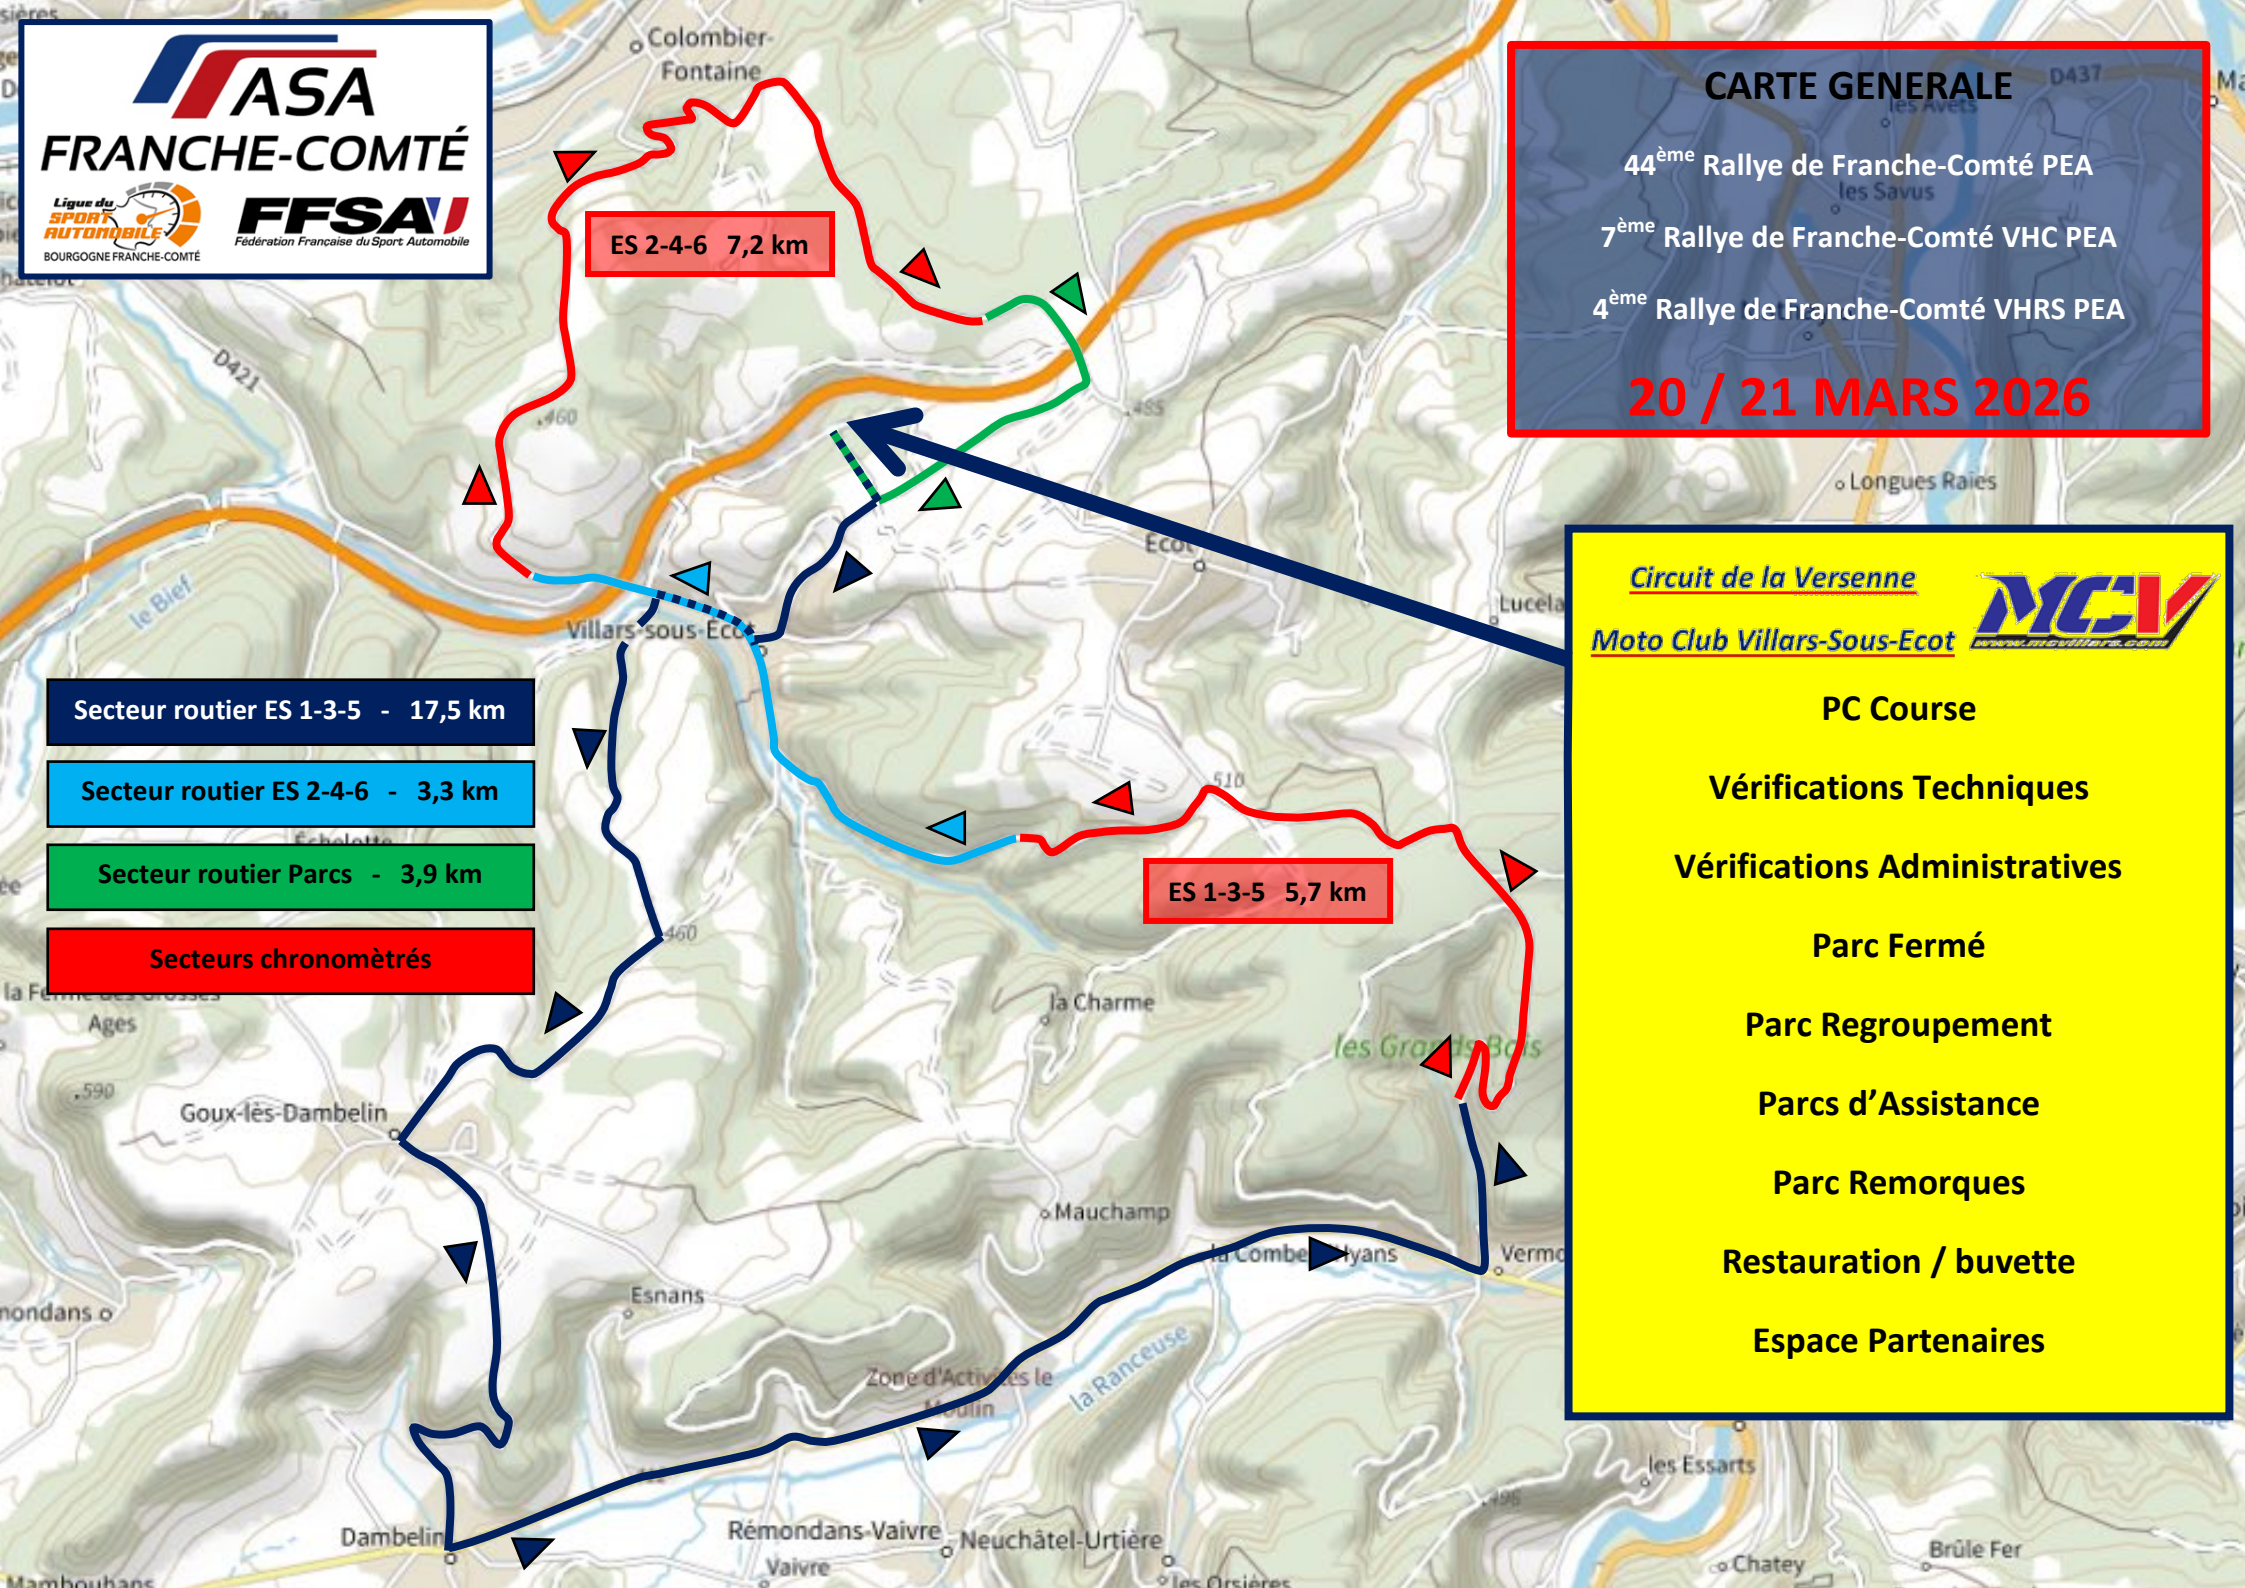

Secteur routier Parcs - 3,9 km

Secteurs chronométrés

ES 1-3-5 5,7 km

- Circuit de la Versenne*
- Moto Club Villars-Sous-Ecot** 
- PC Course
 - Vérifications Techniques
 - Vérifications Administratives
 - Parc Fermé
 - Parc Regroupement
 - Parcs d'Assistance
 - Parc Remorques
 - Restauration / buvette
 - Espace Partenaires