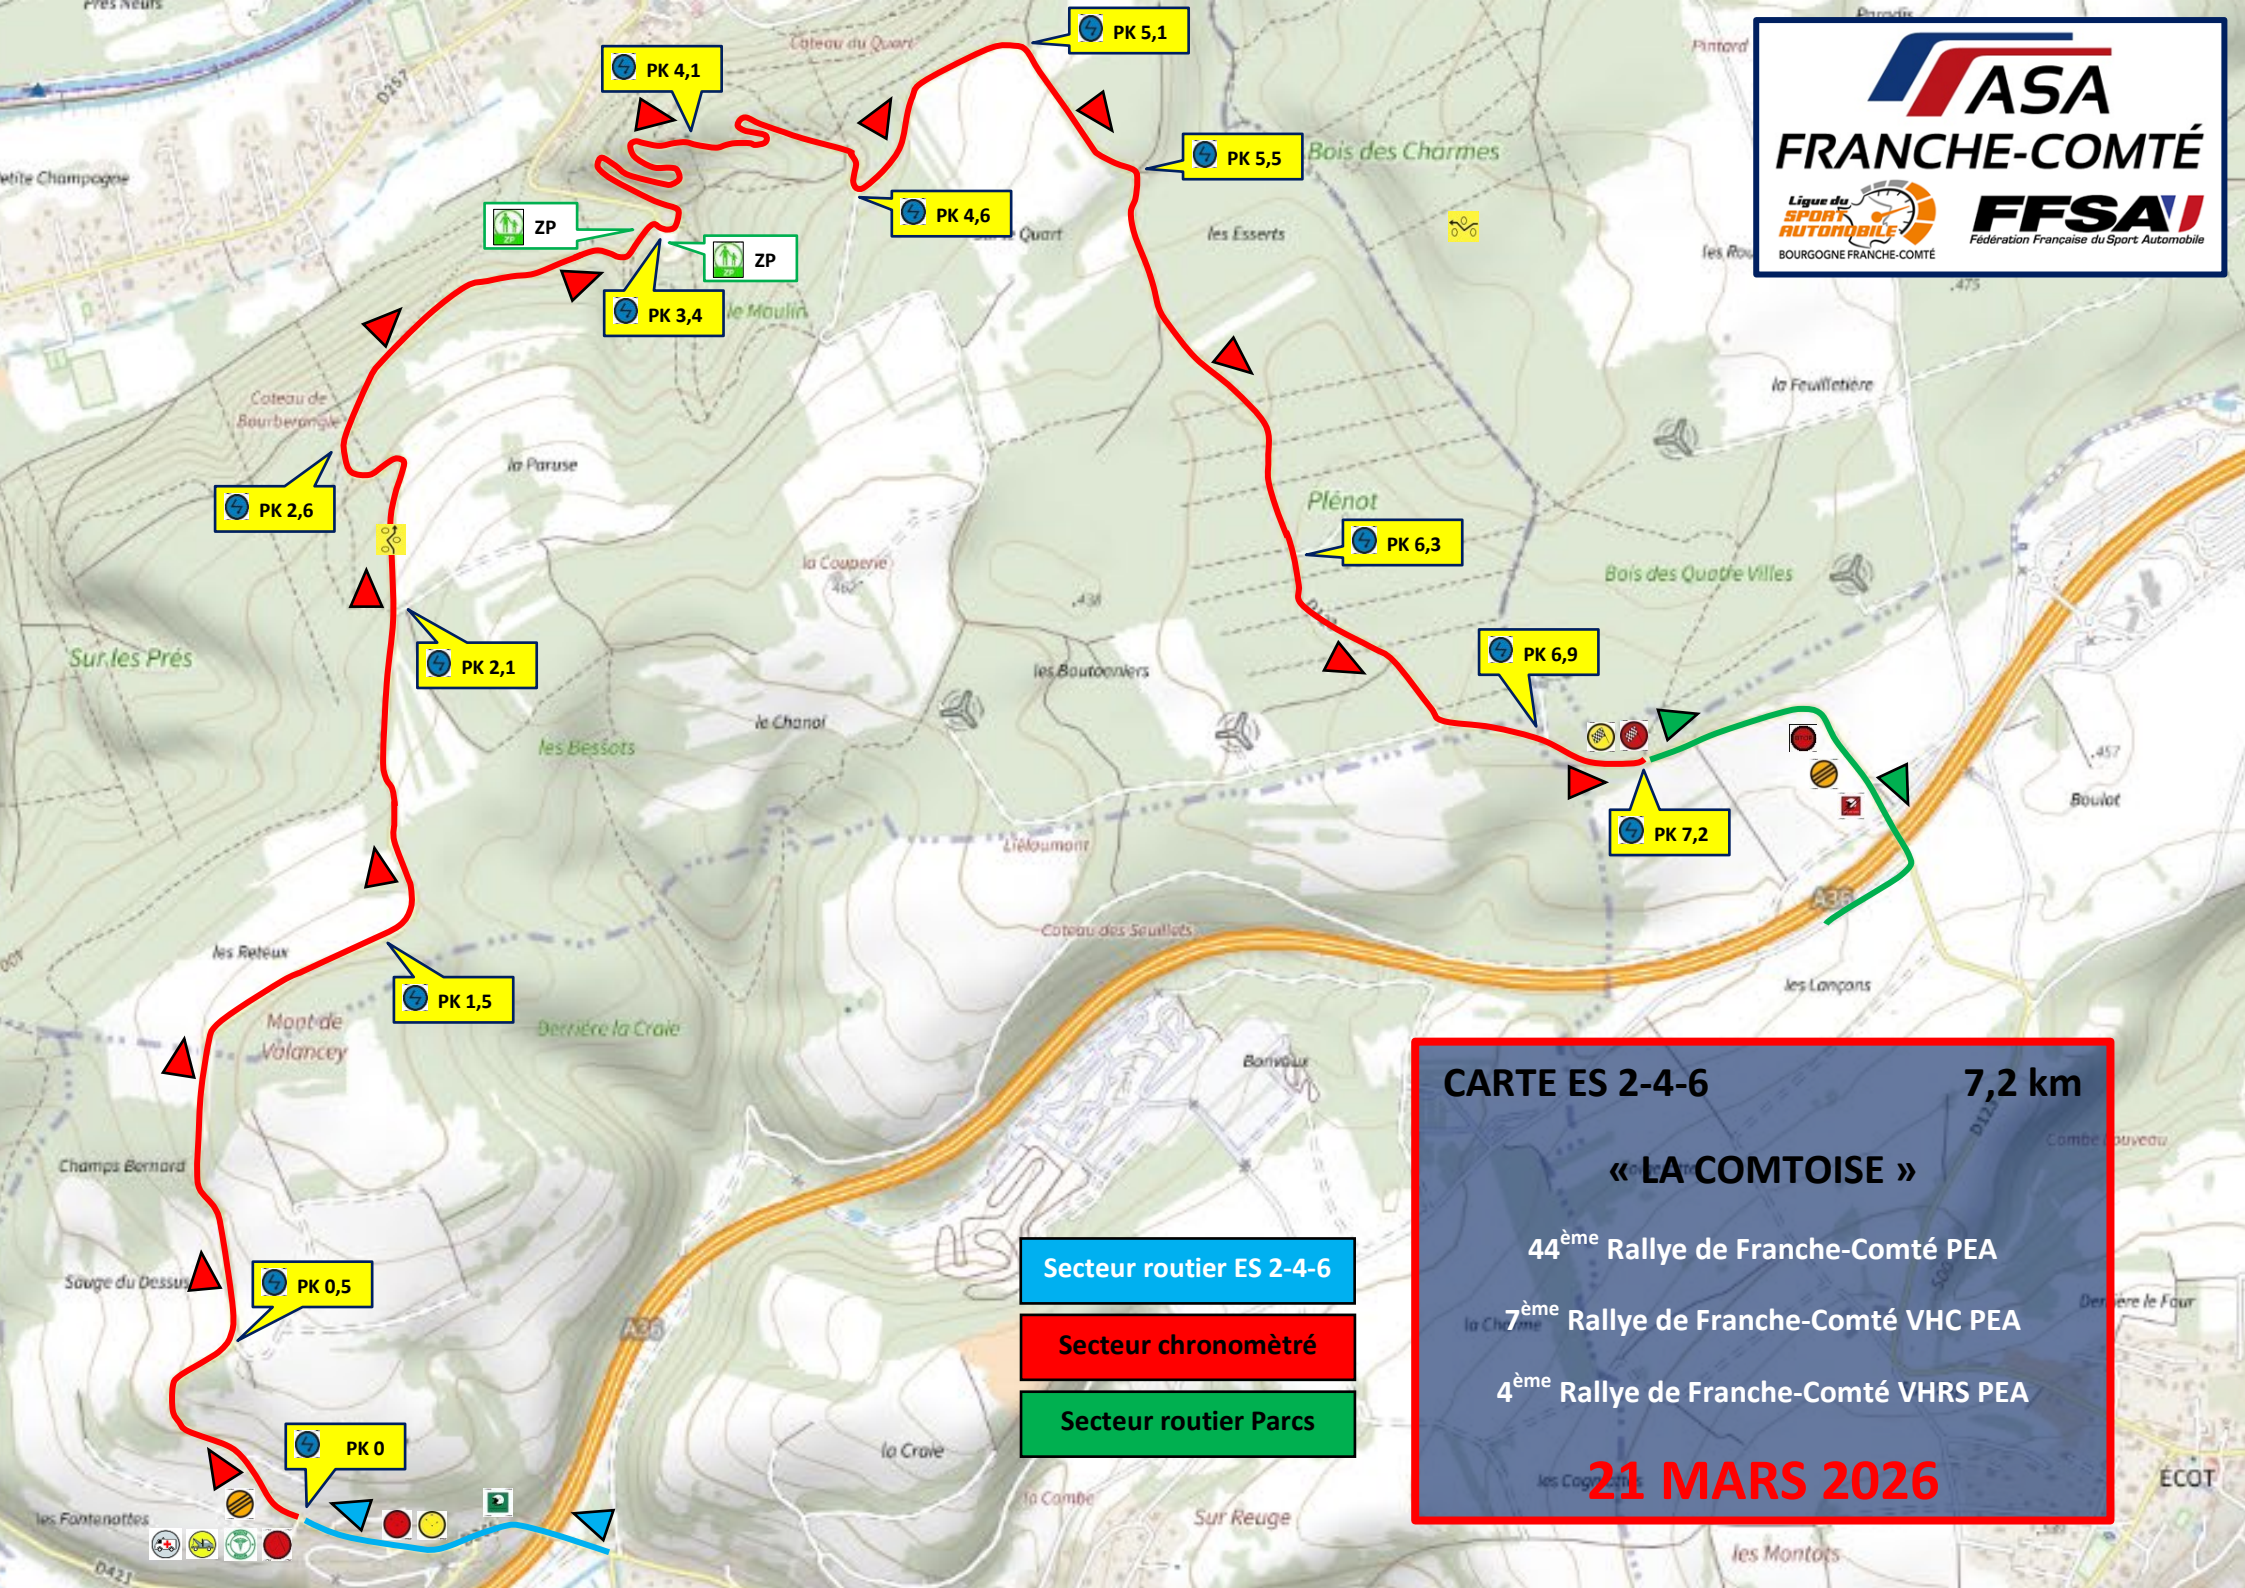

LA VOITURE « DAMIER » ANNONCE LA FIN DE LA COURSE.

NOUS AVONS UNE PASSION COMMUNE SOYONS TOUS RESPONSABLES

Secteur routier ES 2-4-6

Secteur chronométré

Secteur routier Parc

CARTE ES 2-4-6 **7,2 km**

« LA COMTOISE »